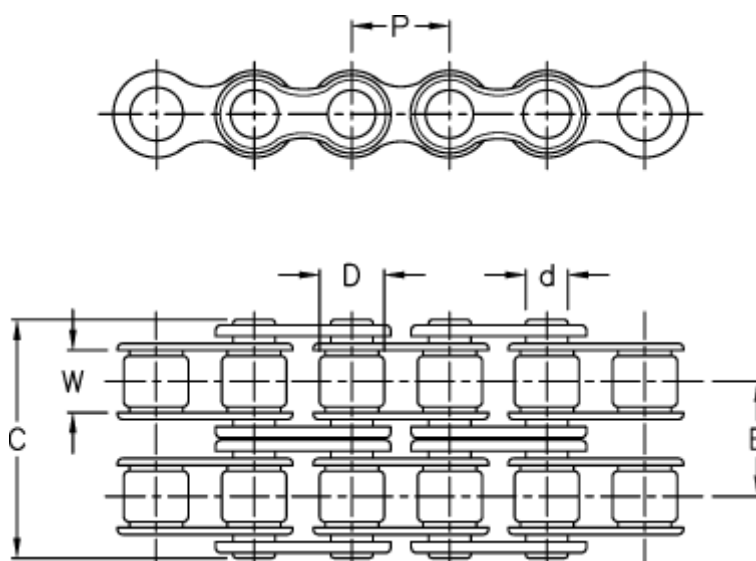

Varenummer: 6100120060
Beskrivelse: KLEEchain 5/8" duplex 10 B-2
5 meter i æske (uden samleled)

Mål

Betegnelse	= 10 B-2	W = 9,65
Brudkraft	= 56200N	
C	= 36,10	
d	= 5,08	
D	= 10,16	
E	= 16,59	
Kæde størrelse	= 5/8"	
P	= 15,875	